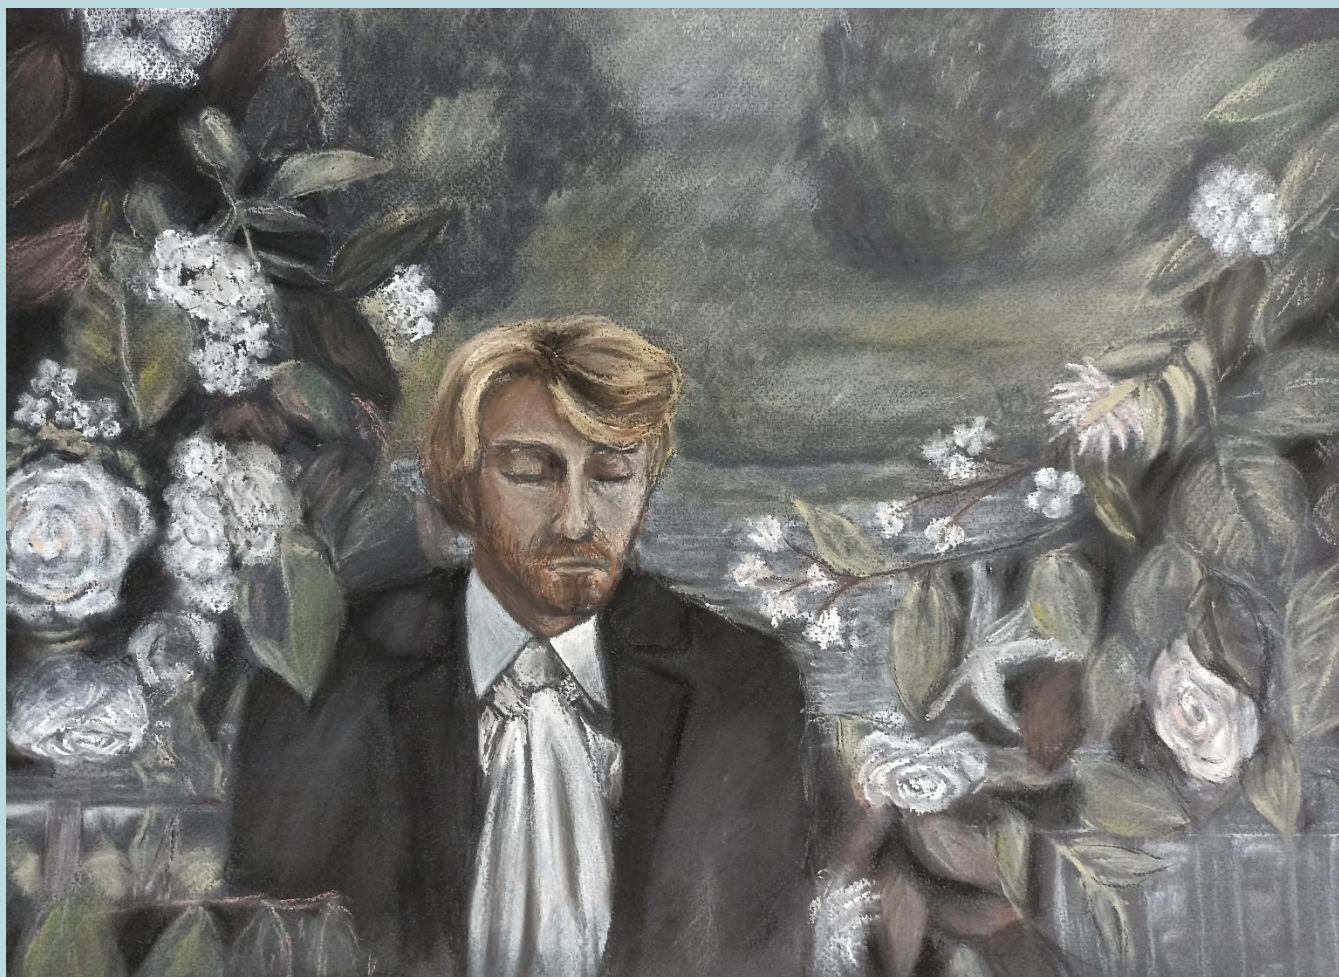

Блинова Полина, 15 лет. МАЙ. Липецк.
МБОУ СШ 72 г. Липецка. Педагог Безрядина Е.Н.

Май

ПН	ВТ	СР	ЧТ	ПТ	СБ	ВС
			1	2	3	4
5	6	7	8	9	10	11
12	13	14	15	16	17	18
19	20	21	22	23	24	25
26	27	28	29	30	31